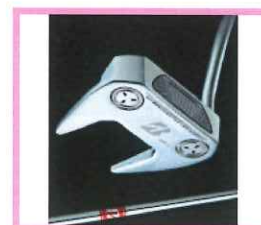

PUTTER BP-3

ネオマレットタイプ
BRIDGESTONE GOLF

XXIO

XXIO14レディース レンタルクラブ (11本 / Lシャフト1セット)